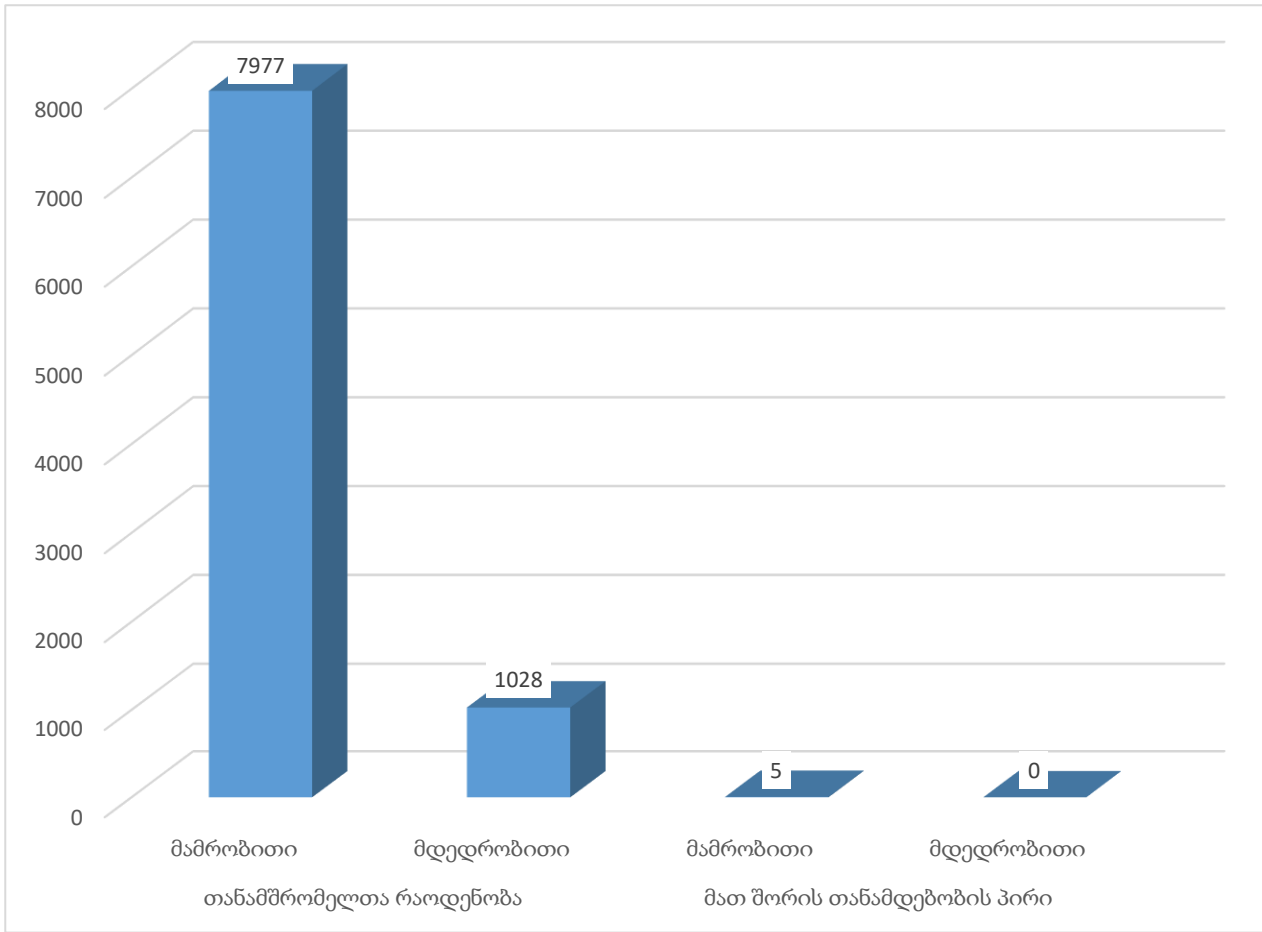

საქართველოს შინაგან საქმეთა სამინისტროს სსიპ - დაცვის პოლიციის დეპარტამენტის თანამშრომელთა რაოდენობა გენდერულ ჭრილში 2021 წლის IV კვარტლის მდგომარეობით

შენიშვნა: 'საჯარო სამსახურის შესახებ' საქართველოს კანონის მოქმედება არ ვრცელდება საქართველოს შს სამინისტროს მოსამსახურეებზე, ვინაიდან დასაქმებულ პირთა კატეგორიებს არეგულირებს საქართველოს შს მინისტრის N995 ბრძანება. ზემოაღნიშნულიდან გამომდინარე, დასაქმებულ პირთა მონაცემები დამუშავებულია 'საჯარო დაწესებულებაში ინტერესთა შეუთავსებლობისა და კორუფციის შესახებ' საქართველოს კანონის შესაბამისად.